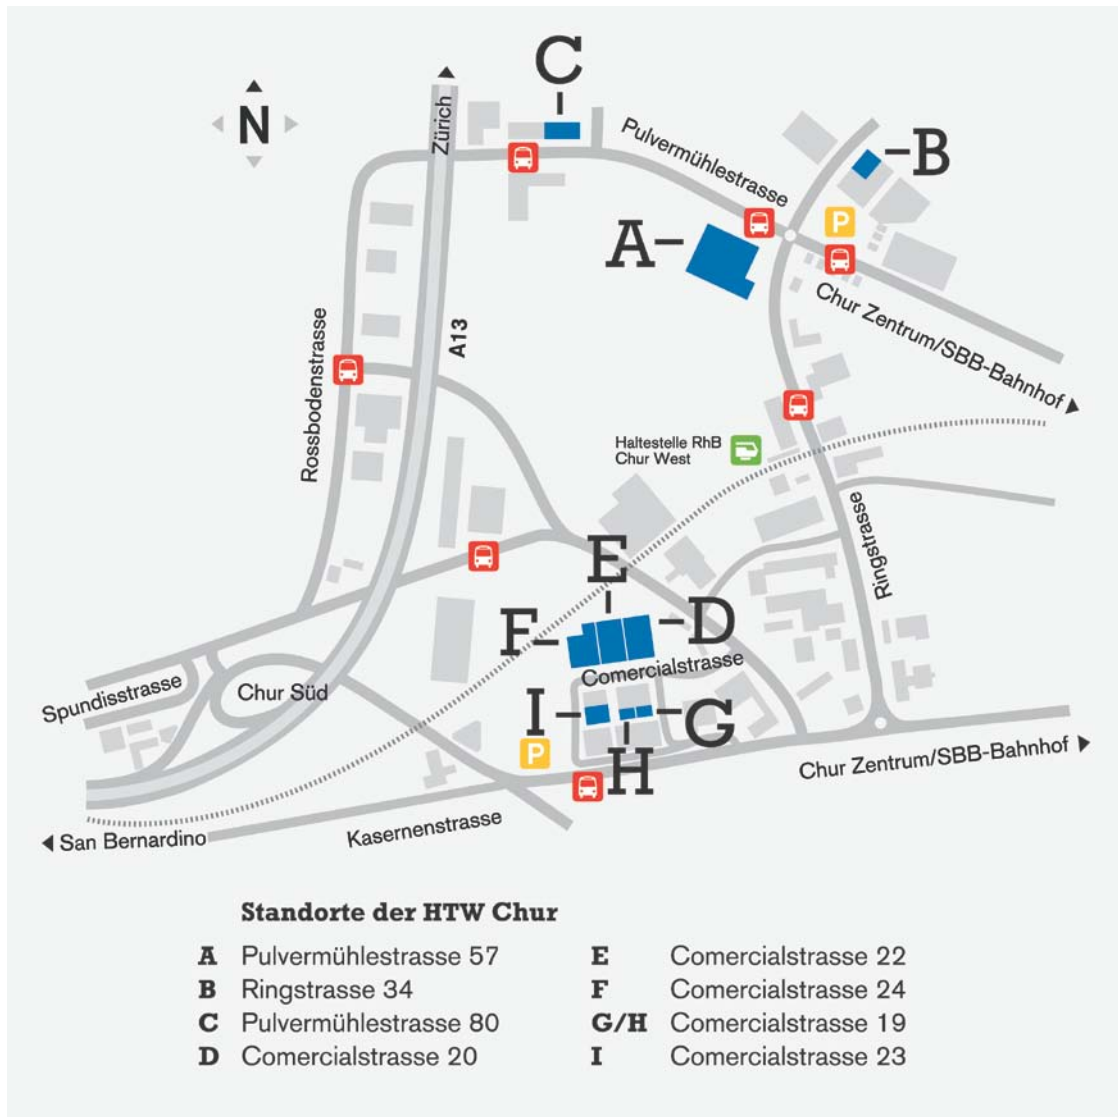

Lageplan Standorte und Adressen

Anreise mit öffentlichen Verkehrsmitteln

- Pulvermühlestrasse: Ab Bahnhof mit dem Stadtbus Nr. 2 (Richtung „Obere Au“), Bushaltestelle „HTW Grischunaweg“
- Comercialstrasse: Ab Bahnhof mit dem Stadtbus Nr. 1 (Richtungen „Plankis“, „Domat/Ems“, „Felsberg“ oder „Rhäzüns“), Bushaltestelle „Agip“

Anreise mit dem Auto

- Pulvermühlestrasse: Autobahn A13, Ausfahrt Chur Süd, via Rossboden – Pulvermühlestrasse, Parkplätze Ring-Center, Einfahrt Ringstrasse
- Comercialstrasse: Autobahn A13, Ausfahrt Chur Süd, via Kasernenstrasse – Comercialstrasse, Parkplätze Kalchbühl

Die RhB-Haltestelle Chur West ist zu Fuss in 8 Minuten von den Standorten der HTW Chur erreichbar.