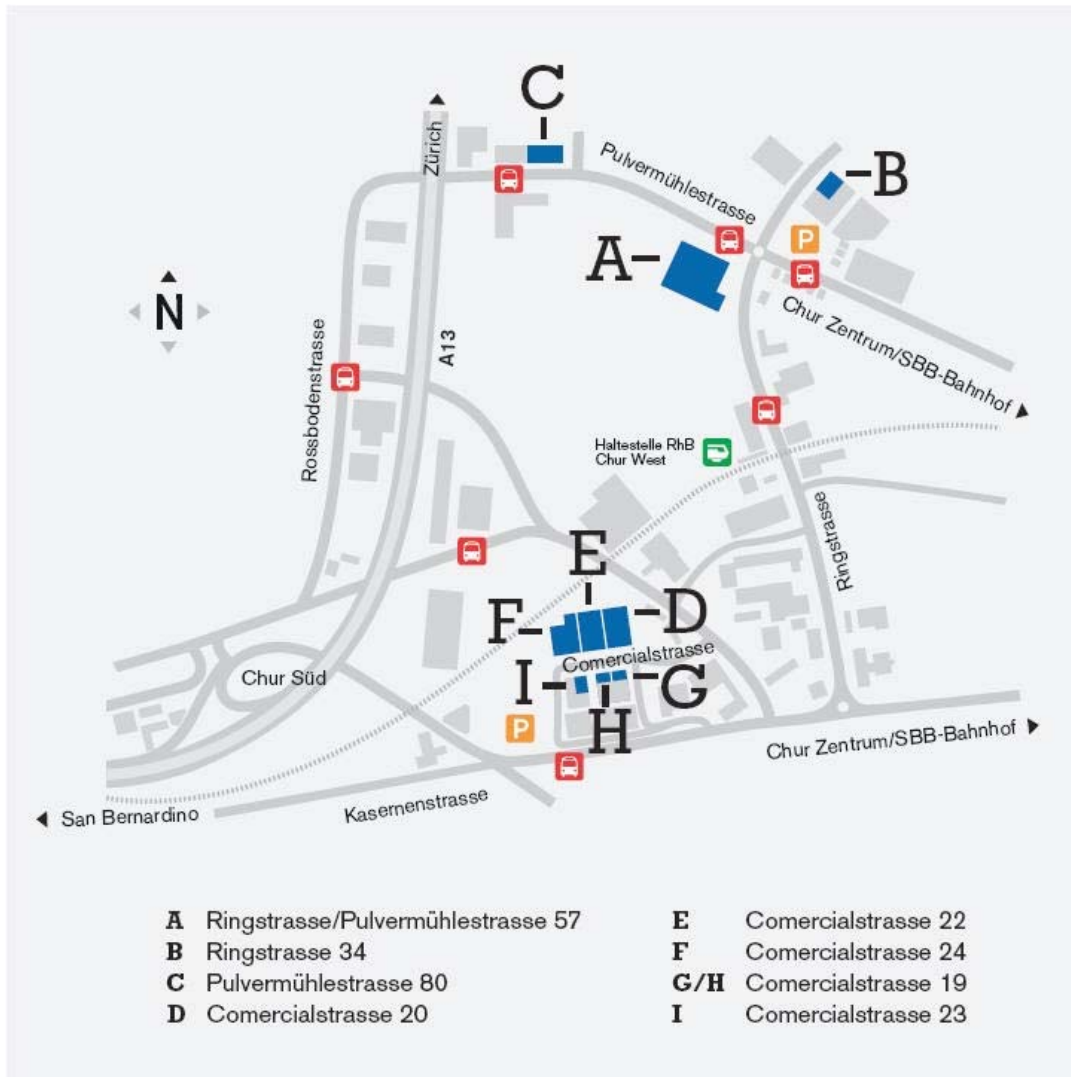

Lageplan und Adressen

Anreise mit öffentlichen Verkehrsmitteln

- Ringstrasse/Pulvermühlestrasse: Ab Bahnhof mit dem Stadtbus Nr. 2 (Richtung „Obere Au“), Bushaltestelle „HTW Grischunaweg“
- Comercialstrasse: Ab Bahnhof mit dem Stadtbus Nr. 1 (Richtungen „Plankis“, „Domat/Ems“, „Felsberg“ oder „Rhäzüns“), Bushaltestelle „Agip“

Anreise mit dem Auto

- Ringstrasse/Pulvermühlestrasse: Autobahn A13, Ausfahrt Chur Süd, via Rossboden – Pulvermühlestrasse, Parkplätze Ring-Center, Einfahrt Ringstrasse
- Comercialstrasse: Autobahn A13, Ausfahrt Chur Süd, via Kasernenstrasse – Comercialstrasse, Parkplätze Kalchbühl

Die RhB-Haltestelle Chur West ist zu Fuss in 8 Minuten von den Standorten der HTW Chur erreichbar.